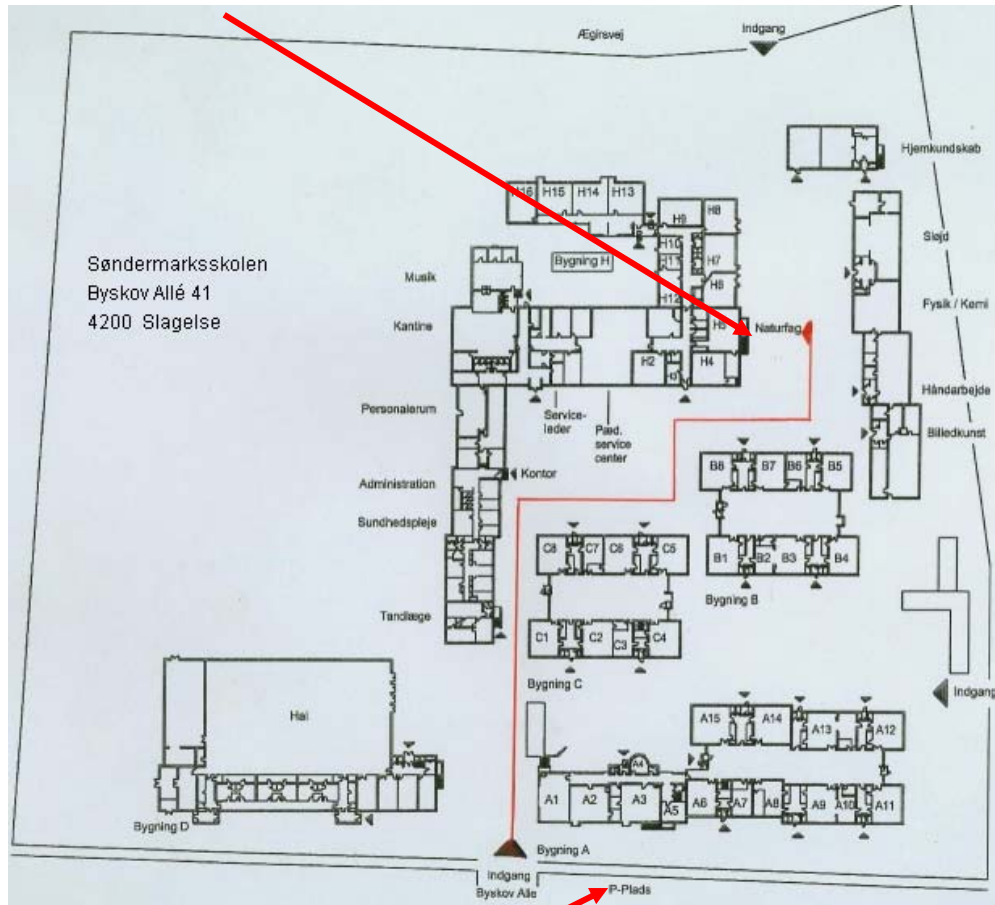

Slagelse Auto Sport har fået et lokale stillet til rådighed på Søndermarksskolen. Det ligger i kælderen ved den røde pil.

Bemærk at al parkering skal ske på parkeringspladsen udenfor skolen.